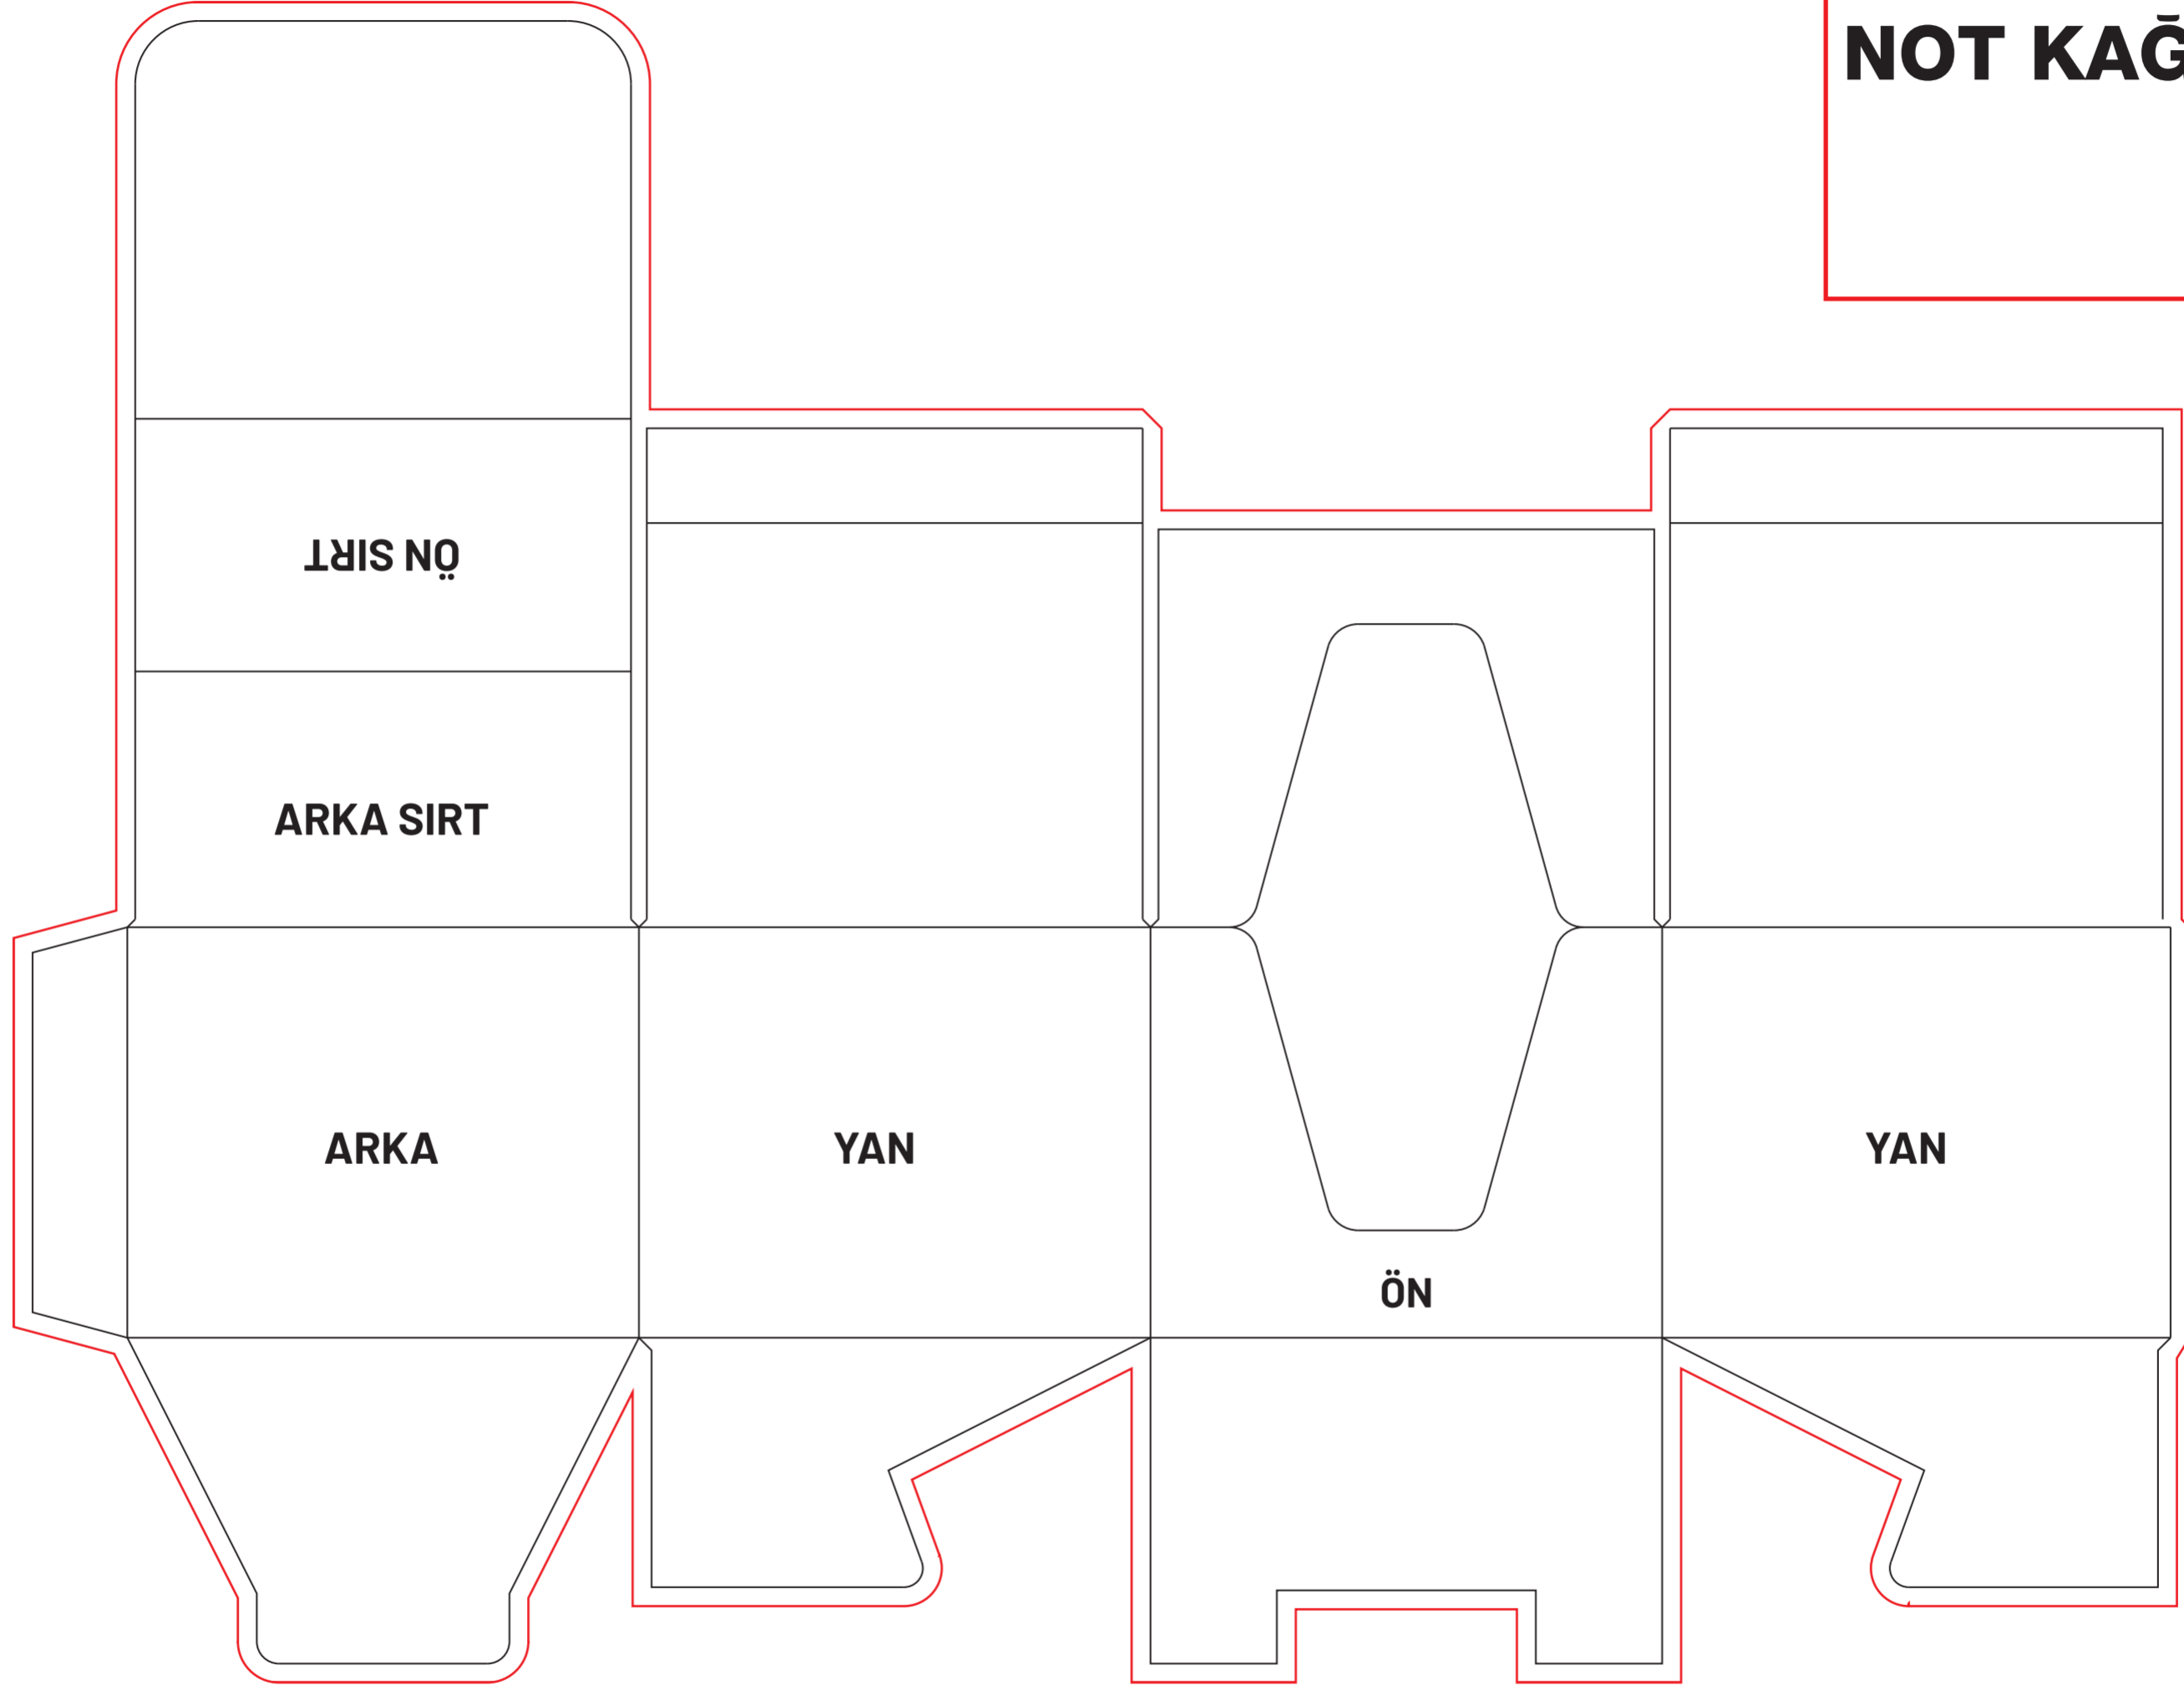

KUP-625

NOT KAĞIDI

TASARIM YAPARKEN DİKKAT EDİLMESİ GEREKENLER

- Tasarımın mutlaka baskı renk formatı olan **CMYK** renk formatında çalışılmalıdır.
 - Tasarımda kullanılan yazıları convertlemeyi unutmayınız.
- Tasarımda zemin veya zeminde devam eden görsel varsa **kırmızı** çizgiyi kadar taşıyınız.
- Çalışmalarınızı yüksek çözünürlüklü PDF formatında göndermeyi unutmayınız.